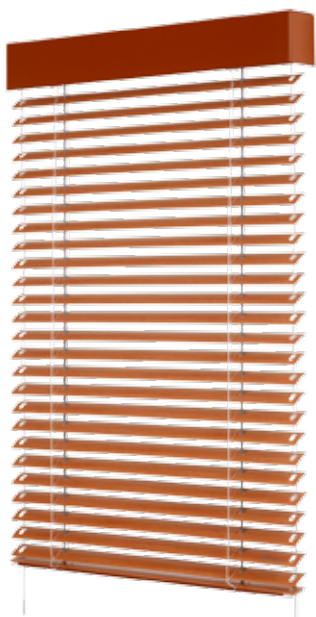

Ovládání

Varianty montáže

- Do stropu,
- na stěnu.