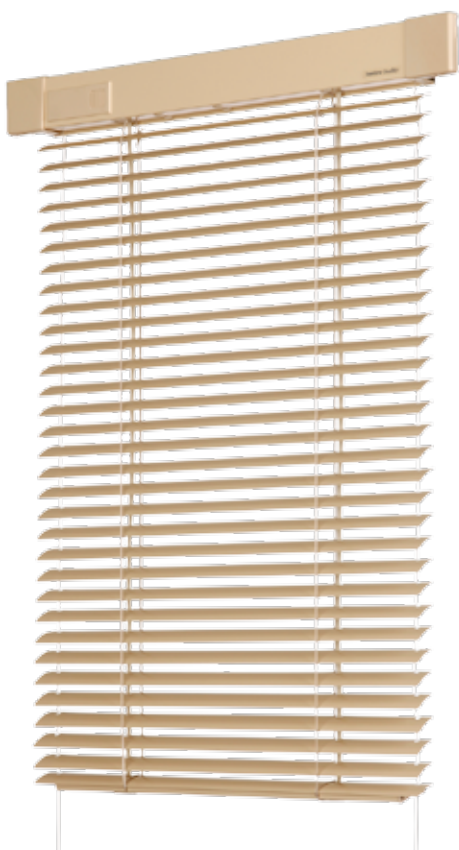

Přednosti žaluzií Isotra Energy

- Elektrická žaluzie využívající k pohonu sluneční energii,
- nulová spotřeba elektrické energie,
- plně automatizované bezdrátové ovládání,
- barevné provedení profilu dle vzorníku RAL.

Ovládání

Varianty montáže

- Do okenního křídla